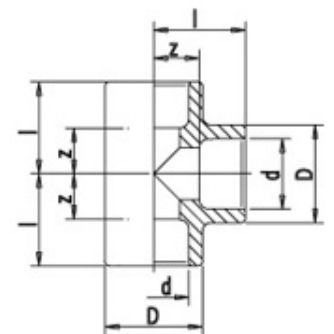

### 90° FEMALE ELBOW FOR HOLLOW WALL

CODE	d - Rp	D	D1	z	L1	L1	t*	h
DCT226-2015	20-1/2	35	29	21	35	11	59	5

t\* = Distance of mounting holes

REDUCING TEE

CODE	d – d1 – d2	D	D1	l	l1	z	z1
D241-201620	20–16–20	29	29	28	28	13	15
D241-251625	25–16–25	34	29	32	32	16	19
DCT241-252025	25–20–25	34	29	32	32	16	17
DCT241-322032	32–20–32	43	29	38	36	20	21
DCT241-322532	32–25–32	43	34	38	36	20	20
DCT241-402040	40–20–40	52	43	44	39	24	24
DCT241-402540	40–25–40	52	43	44	40	23	24
DCT241-403240	40–32–40	52	43	44	40	23	22
DCT241-502050	50–20–50	65	43	52	46	28	31
DCT241-502550	50–25–50	65	43	52	46	28	30
DCT241-503250	50–32–50	65	43	52	46	28	28
DCT241-504050	50–40–50	85	85	62	62	39	35
DCT241-632063	63–20–63	85	43	62	62	35	48
DCT241-632563	63–25–63	85	43	62	62	35	46
DCT241-633263	63–32–63	85	43	62	62	35	44
DCT241-634063	63–40–63	85	85	62	62	35	42
DCT241-635063	63–50–63	85	85	62	62	35	39
DCT241-752075	75–20–75	100	43	71	71	41	57
DCT241-752575	75–25–75	100	43	71	71	41	55
DCT241-753275	75–32–75	100	43	71	71	41	53
DCT241-754075	75–40–75	100	65	71	71	41	51
DCT241-755075	75–50–75	100	65	71	71	41	48
DCT241-756375	75–63–75	100	101	71	71	41	44
DCT241-906390	90–63–90	120	85	83	83	50	55
DCT241-907590	90–75–90	120	100	83	83	50	53
DCT241-110063	110–63–110	148	85	99	99	62	71
DCT241-110075	110–75–110	148	100	99	99	62	69
DCT241-110090	110–90–110	148	120	99	99	62	66
DCT241-125075	125–75–125	165	100	124	104	84	74
DCT241-125090	125–90–125	165	120	124	106	84	73
DCT241-125110	125–110–125	165	148	124	110	84	87

### FEMALE THREAD TEE

CODE	d – Rp	D	l	l1	z	z1	SW
D246-1615	16–1/2	23	25	32	12	18	36
DCT246-2015	20–1/2	29	28	34	14	20	36
DCT246-2020	20–3/4	29	28	35	14	20	44
DCT246-2515	25–1/2	34	32	38	16	24	36
DCT246-2520	25–3/4	34	32	40	16	25	44
DCT246-3220	32–3/4	43	38	45	20	30	44
DCT246-3225	32–1	43	38	48	20	30	51