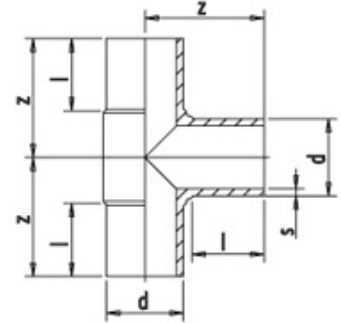

SPIGOT EQUAL TEE

CODE	d	D	l	z
DCT242-0160	160	14.6	124	225
DCT242-0200	200	18.2	127	251
DCT242-0250	250	22.7	148	314
DCT242-0315	315	28.6	165	357
DCT242-0355	355	32.2	170	392
DCT242-0400	400	36.3	187	435
DCT242-0450	450	40.9	204	480
DCT242-0500	500	45.4	220	523