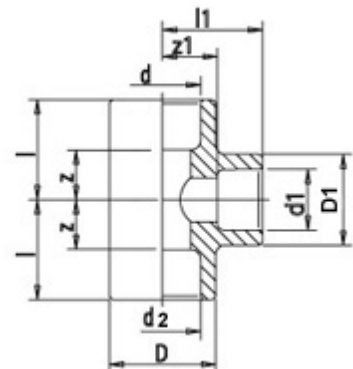

### 90° FEMALE ELBOW FOR HOLLOW WALL

CODE	d - Rp	D	D1	z	L1	L1	t*	h
DCT226-2015	20-1/2	35	29	21	35	11	59	5

t\* = Distance of mounting holes

REDUCING TEE

CODE	d – d1 – d2	D	D1	l	l1	z	z1
D241-201620	20–16–20	29	29	28	28	13	15
D241-251625	25–16–25	34	29	32	32	16	19
DCT241-252025	25–20–25	34	29	32	32	16	17
DCT241-322032	32–20–32	43	29	38	36	20	21
DCT241-322532	32–25–32	43	34	38	36	20	20
DCT241-402040	40–20–40	52	43	44	39	24	24
DCT241-402540	40–25–40	52	43	44	40	23	24
DCT241-403240	40–32–40	52	43	44	40	23	22
DCT241-502050	50–20–50	65	43	52	46	28	31
DCT241-502550	50–25–50	65	43	52	46	28	30
DCT241-503250	50–32–50	65	43	52	46	28	28
DCT241-504050	50–40–50	85	85	62	62	39	35
DCT241-632063	63–20–63	85	43	62	62	35	48
DCT241-632563	63–25–63	85	43	62	62	35	46
DCT241-633263	63–32–63	85	43	62	62	35	44
DCT241-634063	63–40–63	85	85	62	62	35	42
DCT241-635063	63–50–63	85	85	62	62	35	39
DCT241-752075	75–20–75	100	43	71	71	41	57
DCT241-752575	75–25–75	100	43	71	71	41	55
DCT241-753275	75–32–75	100	43	71	71	41	53
DCT241-754075	75–40–75	100	65	71	71	41	51
DCT241-755075	75–50–75	100	65	71	71	41	48
DCT241-756375	75–63–75	100	101	71	71	41	44
DCT241-906390	90–63–90	120	85	83	83	50	55
DCT241-907590	90–75–90	120	100	83	83	50	53
DCT241-110063	110–63–110	148	85	99	99	62	71
DCT241-110075	110–75–110	148	100	99	99	62	69
DCT241-110090	110–90–110	148	120	99	99	62	66
DCT241-125075	125–75–125	165	100	124	104	84	74
DCT241-125090	125–90–125	165	120	124	106	84	73
DCT241-125110	125–110–125	165	148	124	110	84	87

### FEMALE THREAD TEE

CODE	d – Rp	D	l	l1	z	z1	SW
D246-1615	16–1/2	23	25	32	12	18	36
DCT246-2015	20–1/2	29	28	34	14	20	36
DCT246-2020	20–3/4	29	28	35	14	20	44
DCT246-2515	25–1/2	34	32	38	16	24	36
DCT246-2520	25–3/4	34	32	40	16	25	44
DCT246-3220	32–3/4	43	38	45	20	30	44
DCT246-3225	32–1	43	38	48	20	30	51