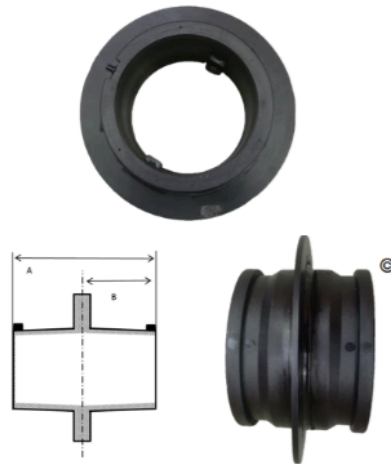

Electrofusion Puddle Coupler

PE100 · SDR11 · SDR17

PIPE SIZE	PUDDLE OD (MM)	CODE SDR11	CODE SDR17	A (MM)	B (MM)
63	143	2424-0063	-	102	51
75	155	2424-0075	-	125	63
90	170	2424-0090	-	122	61
110	190	2424-0110	-	144	72
125	205	2424-0125	-	154	77
140	240	2424-0140	-	181	91
160	260	2424-0160	-	175	88
180	280	2424-0180	-	185	93
200	300	2424-0200	-	186	93
225	325	2424-0225	-	222	111
250	350	2424-0250	2426-0250	220	110
280	380	2424-0280	2426-0280	260	130
315	415	2424-0315	2426-0315	261	131
355	455	2424-0355	2426-0335	260	130
400	500	2424-0400	2426-0400	340	170
450	550	2424-0450	2426-0450	380	190
500	600	2424-0500	2426-0500	400	200
560	660	2424-0560	2426-0560	450	225
630	730	2424-0630	2426-0560	500	250