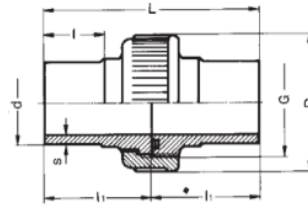

## PE Mac Union

EPDM O-RING • SDR11 • WATER PN16

SIZE (D)	CODE	G	L	I	D
25	3514-0025	1¼	112	36	53
32	3514-0032	1½	130	42	60
40	3514-0040	2	142	45	74
50	3514-0050	2¼	162	52	83
63	3514-0063	2¾	178	57	103